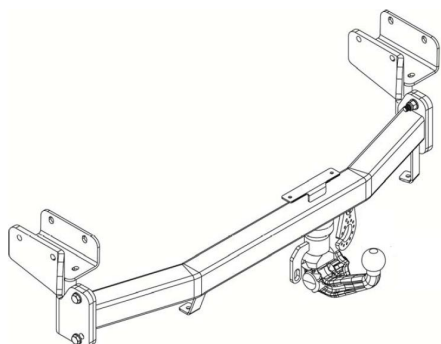

Результаты подбора на сайте

346076600001

Оригинальный фаркоп Фаркоп Hyundai Santa Fe 2012-...
съёмный шар А40V максимальная горизонтальная
нагрузка на шар 2500г. вертикальня 150кг Электрика
не входит в комплект.