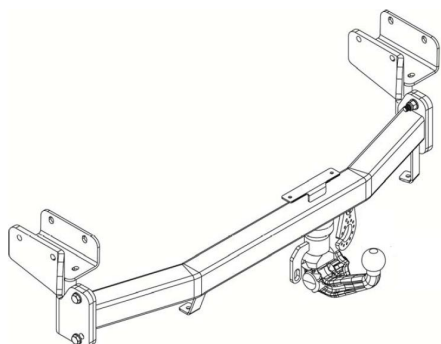

Результаты подбора на сайте

346076600001

Оригинальный фаркоп Фаркоп Hyundai Santa Fe 2012-... съёмный шар А40V максимальная горизонтальная нагрузка на шар 2500г. вертикальня 150кг Электрика не входит в комплект.