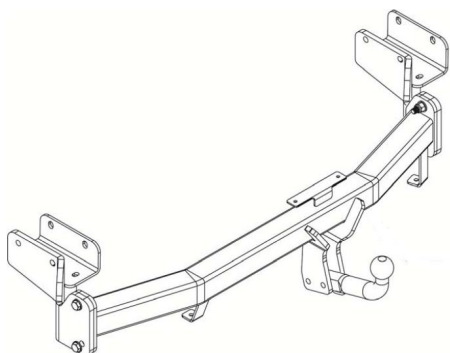

Результаты подбора на сайте

346075600001

Оригинальный Фаркоп для Hyundai Santa Fe с2012-...
условносъёмный шар F20 максимальная горизонтальная
нагрузка на шар 2500кг., вертикальная 150кг.
Электрика не входит в комплект.