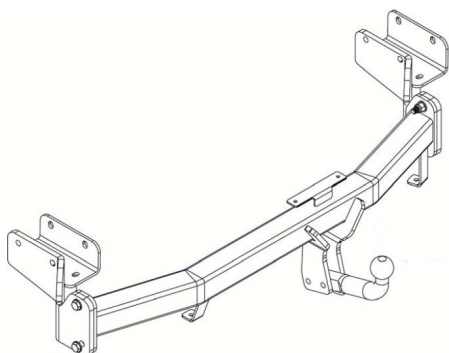

Результаты подбора на сайте

346075600001

Оригинальный Фаркоп для Hyundai Santa Fe с2012-... условносъёмный шар F20 максимальная горизонтальная нагрузка на шар 2500кг., вертикальная 150кг. Электрика не входит в комплект.