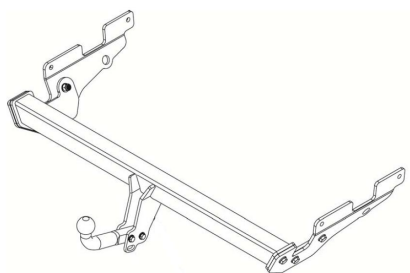

Результаты подбора на сайте

343053600001

343053600001 Оригинальный Фаркоп для Mazda CX5 с апреля 2012 года выпуска, условносъёмный шар на двух болтах Monoflex F20, максимальная горизонтальная нагрузка на шар 2100 кг, вертикальная 100 кг, электрика не входит в комплект.