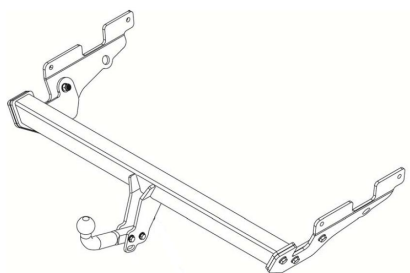

**Результаты подбора на сайте**

**343053600001**

343053600001 Оригинальный Фаркоп для Mazda CX5 с апреля 2012 года выпуска, условносъёмный шар на двух болтах Monoflex F20, максимальная горизонтальная нагрузка на шар 2100 кг, вертикальная 100 кг, электрика не входит в комплект.