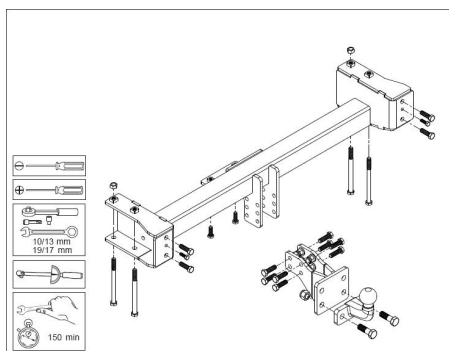

## 342160600001

342160600001 Фаркоп Hummer H2 с 2002- съёмный кованный шар на двух болтах □F30□, максимальная горизонтальная нагрузка на шар 3500 кг, вертикальная 140 кг. электрика в комплект не входит.