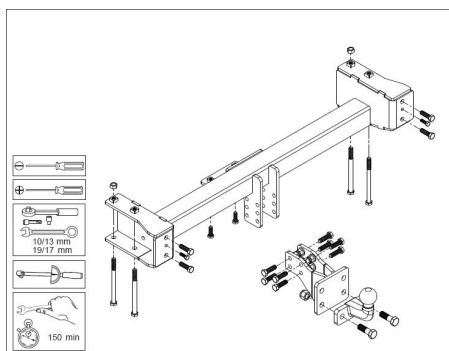

Результаты подбора на сайте

342160600001

342160600001 Фаркоп Hummer H2 с 2002- съёмный кованный шар на двух болтах $\square F30$, максимальная горизонтальная нагрузка на шар 3500 кг, вертикальная 140 кг. электрика в комплект не входит.