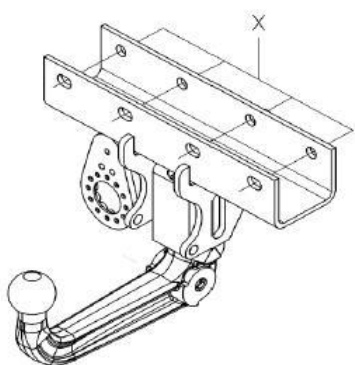

**Результаты подбора на сайте**

**342105600001**

342105600001 оригинальный Фаркоп для Jeep Wrangler с2007 г.в.- легко-съёмный шар А50V, максимальная горизонтальная нагрузка 3500 кг, вертикальная 170 кг. электрика не входит в комплект.