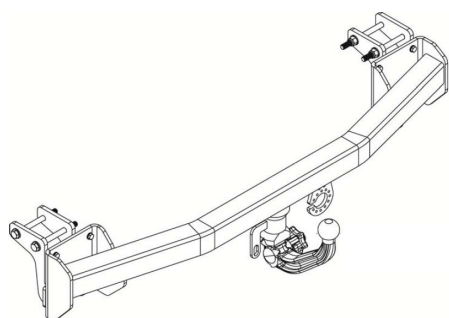

Результаты подбора на сайте

340099600001

Оригинальный Фаркоп Mitsubishi Outlander 2012-...
с легкосъёмным шаром А40V, максимальная
горизонтальная нагрузка на шар 2000кг, вертикальная
100кг. электрика в комплект не входит.