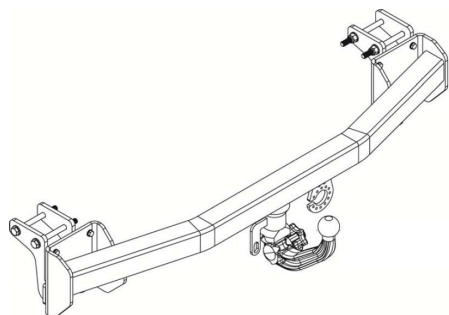

## Результаты подбора на сайте

**340099600001**

Оригинальный Фаркоп Mitsubishi Outlander 2012-...  
с легкосъёмным шаром А40V, максимальная  
горизонтальная нагрузка на шар 2000кг, вертикальная  
100кг. электрика в комплект не входит.