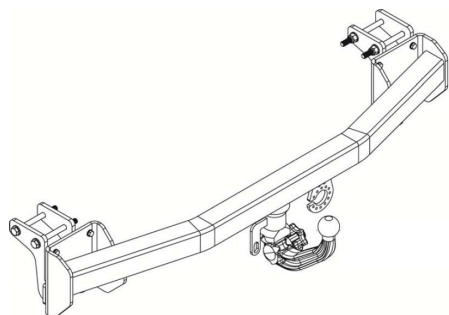

АШС ТК Корпорация Автошинснаб

Результаты подбора на сайте

340099600001

Оригинальный Фаркоп Mitsubishi Outlander 2012-...
с легкосъёмным шаром А40V, максимальная
горизонтальная нагрузка на шар 2000кг, вертикальная
100кг. электрика в комплект не входит.

Тел.: (343) 379-39-93   Дата формирования
файла:
21.04.2026 21:34:53