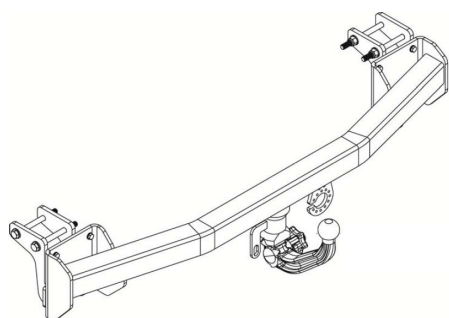

**Результаты подбора на сайте**

**340099600001**

Оригинальный Фаркоп Mitsubishi Outlander 2012-... с легкосъёмным шаром А40V, максимальная горизонтальная нагрузка на шар 2000кг, вертикальная 100кг. электрика в комплект не входит.