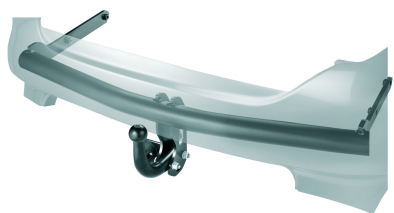

**АШС ТК Корпорация Автошинснаб**

**Результаты подбора на сайте**

**340092600001**

340092600001 оригинальный Фаркоп Mitsubishi ASX с 2010 г.в.- F20 съёмный шар на двух болтах, максимальная горизонтальная нагрузка на шар 1400 кг, вертикальная 70 кг. электрика не входит в комплект.