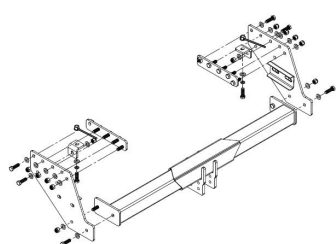

## 340089600001

340089600001 оригинальный Фаркоп Mitsubishi L200 2006- пикап F30 съёмный кованный шар на двух болтах, максимальная горизонтальная нагрузка на шар 3000 кг., вертикальная 120 кг. электрика не входит в комплект. фаркоп предусматривает множество вариантов расположения шара для регулировки высоты (см. рисунок)