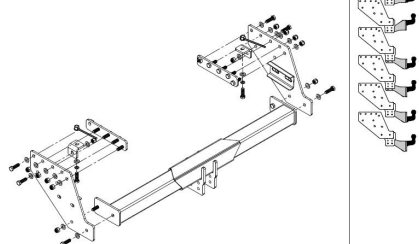

## 340089600001

340089600001 оригинальный Фаркоп Mitsubishi L200 2006- пикап F30 съёмный кованный шар на двух болтах, максимальная горизонтальная нагрузка на шар 3000 кг., вертикальная 120 кг. электрика не входит в комплект. фаркоп предусматривает множество вариантов расположения шара для регулировки высоты (см. рисунок)