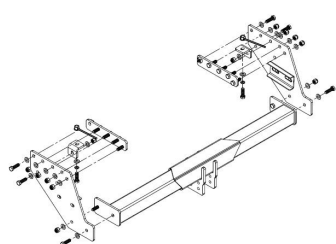

АШС ТК Корпорация Автошинснаб

Результаты подбора на сайте

340089600001

340089600001 оригинальный Фаркоп Mitsubishi L200 2006- пикап F30 съёмный кованный шар на двух болтах, максимальная горизонтальная нагрузка на шар 3000 кг., вертикальная 120 кг. электрика не входит в комплект. фаркоп предусматривает множество вариантов расположения шара для регулировки высоты (см. рисунок)