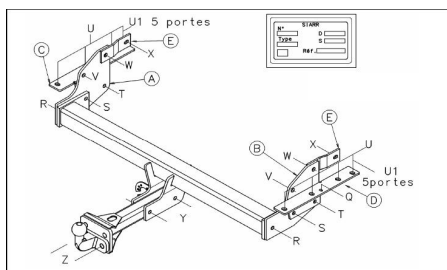

АШС ТК Корпорация Автошинснаб

Результаты подбора на сайте

340071600001

340071600001 оригинальный Фаркоп Mitsubishi Pajero с 2007- съёмный кованный шар F30 на двух болтах, максимальная горизонтальная нагрузка на шар 3180 кг, вертикальная 132 кг. электрика не входит в комплект.