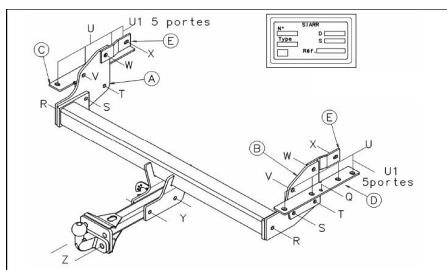

## 340071600001

340071600001 оригинальный Фаркоп Mitsubishi Pajero с 2007- съёмный кованный шар F30 на двух болтах, максимальная горизонтальная нагрузка на шар 3180 кг, вертикальная 132 кг. электрика не входит в комплект.