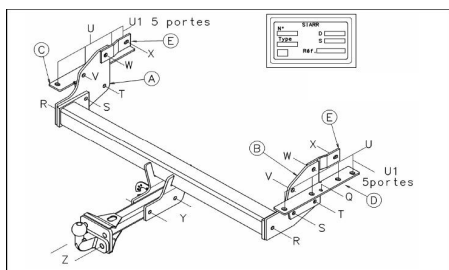

## 340071600001

340071600001 оригинальный Фаркоп Mitsubishi Pajero с 2007- съёмный кованный шар F30 на двух болтах, максимальная горизонтальная нагрузка на шар 3180 кг, вертикальная 132 кг. электрика не входит в комплект.