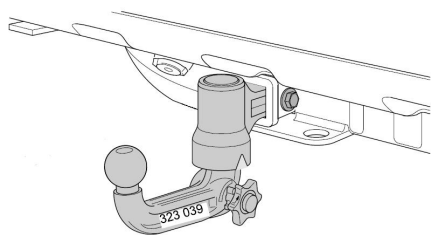

АШС ТК Корпорация Автошинснаб

Результаты подбора на сайте

323062600001

323062600001 Шар оригинального Фаркопа для Land Rover Range Rover L322 с2002- Легко-съёмный шар А40V максимальная горизонтальная нагрузка на шар 3500 кг, вертикальная 150 кг. электрика не входит в комплект. Внимание!!! В комплект входит только съёмный шар, при необходимости закажите балку с системой установочных кронштейнов (см. Доп. оборудование).