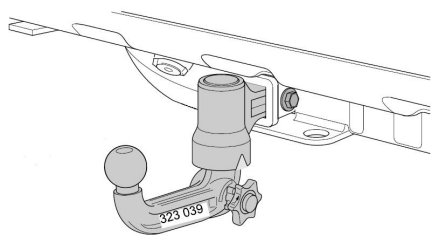

Результаты подбора на сайте

323062600001

323062600001 Шар оригинального Фаркопа для Land Rover Range Rover L322 с2002- Легко-съёмный шар А40V максимальная горизонтальная нагрузка на шар 3500 кг, вертикальная 150 кг. электрика не входит в комплект. Внимание!!! В комплект входит только съёмный шар, при необходимости закажите балку с системой установочных кронштейнов (см. Доп. оборудование).