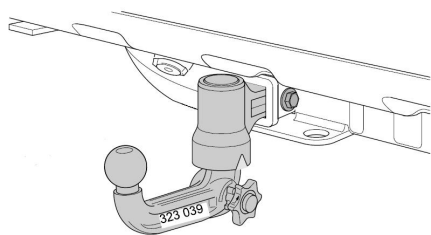

**Результаты подбора на сайте**

**323062600001**

323062600001 Шар оригинального Фаркопа для Land Rover Range Rover L322 с2002- Легко-съёмный шар А40V максимальная горизонтальная нагрузка на шар 3500 кг, вертикальная 150 кг. электрика не входит в комплект. Внимание!!! В комплект входит только съёмный шар, при необходимости закажите балку с системой установочных кронштейнов (см. Доп. оборудование).