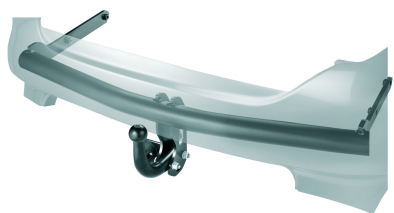

Результаты подбора на сайте

321637600001

Оригинальный Фаркоп VOLKSWAGEN Passat 1996- 2005 съёмный шар на двух болтах F20 максимальная горизонтальная нагрузка на шар 2200кг вертикальная 85кг. Электрика не входит в комплект.