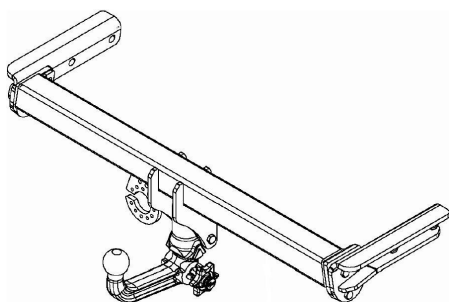

**Результаты подбора на сайте**

**320064600001**

Оригинальный Фаркоп Volvo для XC60 2008-....

Легкосъёмный шар А40 максимальная горизонтальная нагрузка на шар 2000кг, вертикальная 90кг. Электрика не входит в комплект.