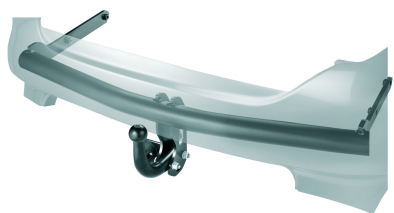

Результаты подбора на сайте

320059600001

320059600001 Фаркоп Volvo S40 с2004- съёмный шар на двух болтах F20, максимальная горизонтальная нагрузка на шар 1600 кг, вертикальная 100 кг. электрика не входит в комплект.