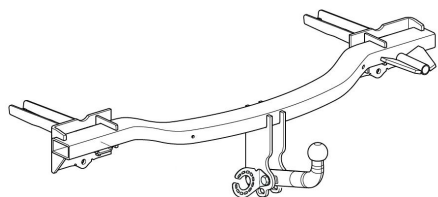

АШС ТК Корпорация Автошинснаб

Результаты подбора на сайте

314450600001

314450600001 Оригинальный Фаркоп Opel Мосса.
максималная горизонтальная нагрузка на шар 1200 кг,
вертикальная 75 кг.
электрика в комплект не входит