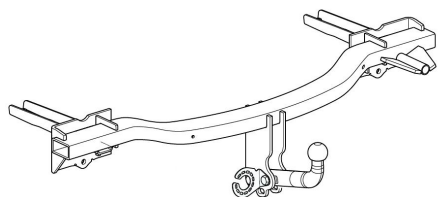

**Результаты подбора на сайте**

**314450600001**

314450600001 Оригинальный Фаркоп Opel Мосса.  
максималная горизонтальная нагрузка на шар 1200 кг,  
вертикальная 75 кг.  
электрика в комплект не входит