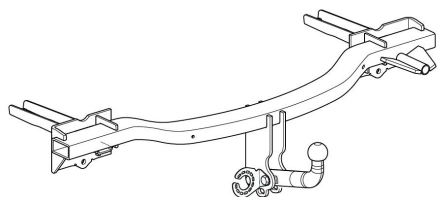

Результаты подбора на сайте

314450600001

314450600001 Оригинальный Фаркоп Opel Мосса.
максималная горизонтальная нагрузка на шар 1200 кг,
вертикальная 75 кг.
электрика в комплект не входит