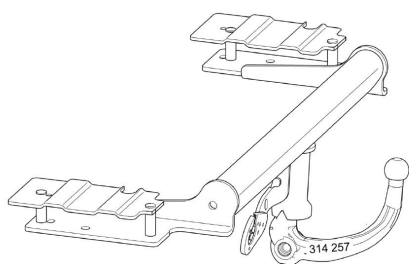

Результаты подбора на сайте

314257600001

Оригинальный Фаркоп Opel Vectra [C] с 2002- седан
Легкосъёмный шар А40Vмаксимальная горизонтальная
нагрузка на шар 2000 кг, вертикальная 75 кг, электрика
не входит в комплект.