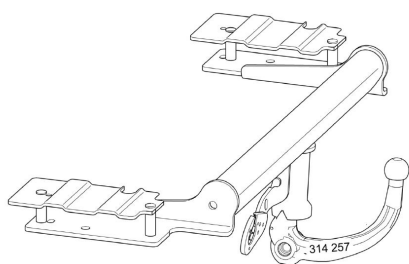

## Результаты подбора на сайте

**314257600001**

Оригинальный Фаркоп Opel Vectra [C] с 2002- седан  
Легкосъёмный шар А40Vмаксимальная горизонтальная  
нагрузка на шар 2000 кг, вертикальная 75 кг, электрика  
не входит в комплект.