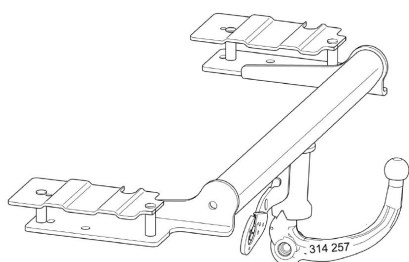

Результаты подбора на сайте

314257600001

Оригинальный Фаркоп Opel Vectra [C] с 2002- седан
Легкосъёмный шар А40Vмаксимальная горизонтальная
нагрузка на шар 2000 кг, вертикальная 75 кг, электрика
не входит в комплект.