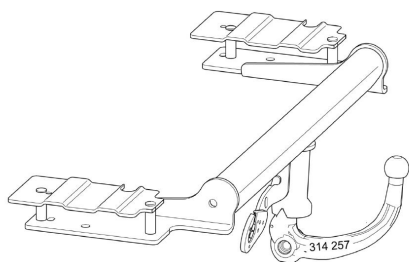

**Результаты подбора на сайте**

**314257600001**

Оригинальный Фаркоп Opel Vectra [C] с 2002- седан  
Легкосъёмный шар А40Vмаксимальная горизонтальная  
нагрузка на шар 2000 кг, вертикальная 75 кг, электрика  
не входит в комплект.