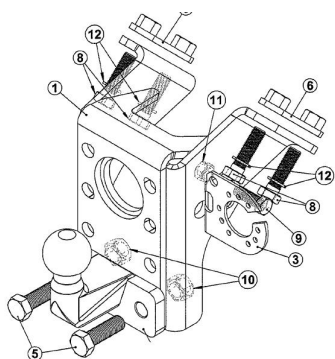

Результаты подбора на сайте

313320600001

313320600001 Фаркоп Mercedes G-class с 1990 г.-
съёмный кованый шар на двух болтах F30
Максимальная горизонтальная нагрузка на шар 3500 кг,
верикальная 140 кг. электрика не входит в комплект.