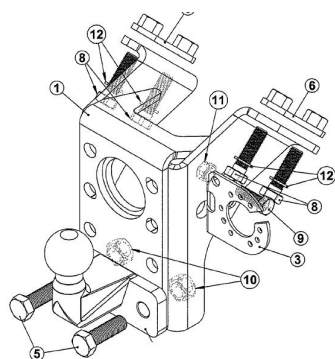

**Результаты подбора на сайте**

**313320600001**

313320600001 Фаркоп Mercedes G-class с 1990 г.-  
съёмный кованый шар на двух болтах F30  
Максимальная горизонтальная нагрузка на шар 3500 кг,  
верикальная 140 кг. электрика не входит в комплект.