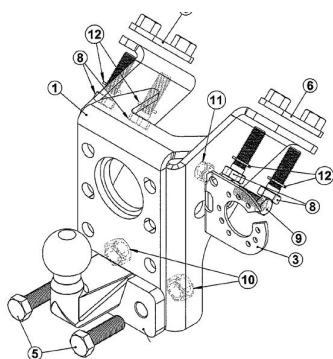

Результаты подбора на сайте

313320600001

313320600001 Фаркоп Mercedes G-class с 1990 г.-
съёмный кованый шар на двух болтах F30
Максимальная горизонтальная нагрузка на шар 3500 кг,
верикальная 140 кг. электрика не входит в комплект.