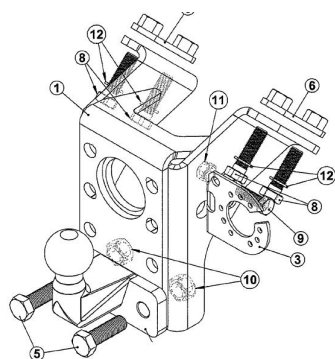

Результаты подбора на сайте

313320600001

313320600001 Фаркоп Mercedes G-class с 1990 г.-
съёмный кованый шар на двух болтах F30
Максимальная горизонтальная нагрузка на шар 3500 кг,
верикальная 140 кг. электрика не входит в комплект.