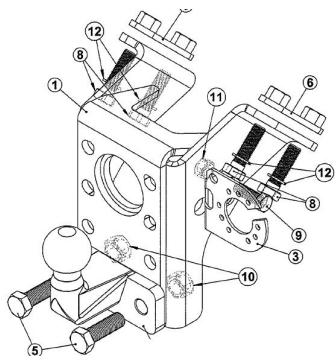

АШС ТК Корпорация Автошинснаб

Результаты подбора на сайте

313320600001

313320600001 Фаркоп Mercedes G-class с 1990 г.-
съёмный кованый шар на двух болтах F30
Максимальная горизонтальная нагрузка на шар 3500 кг,
верикальная 140 кг. электрика не входит в комплект.