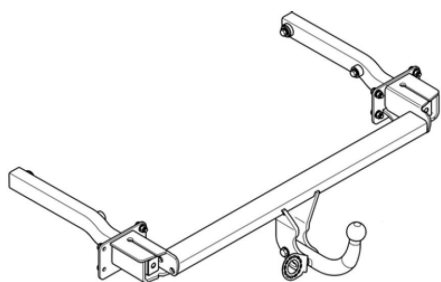

Результаты подбора на сайте

313281600001

313281600001 Оригинальный Фаркоп для Mercedes GLK с 2008- условносъёмный шар на двух болтах F20, максимальная горизонтальная нагрузка на шар 2100 кг, вертикальная 80 кг. Электрика не входит в комплект.