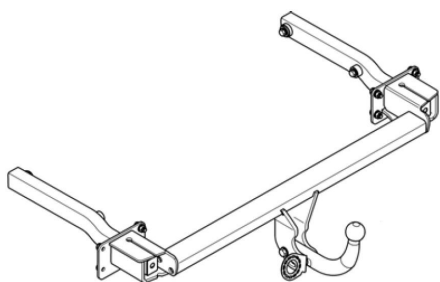

**Результаты подбора на сайте**

**313281600001**

313281600001 Оригинальный Фаркоп для Mercedes GLK с 2008- условносъёмный шар на двух болтах F20, максимальная горизонтальная нагрузка на шар 2100 кг, вертикальная 80 кг. Электрика не входит в комплект.