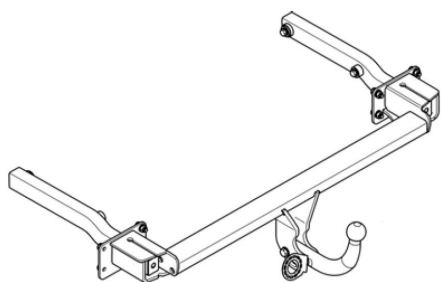

**Результаты подбора на сайте**

**313281600001**

313281600001 Оригинальный Фаркоп для Mercedes GLK с 2008- условносъёмный шар на двух болтах F20, максимальная горизонтальная нагрузка на шар 2100 кг, вертикальная 80 кг. Электрика не входит в комплект.