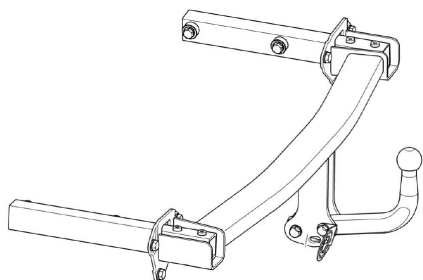

АШС ТК Корпорация Автошинснаб

Результаты подбора на сайте

313171600001

Оригинальный Фаркоп Mercedes A-class для автомобиля с 2004- Минивэн кузов W169 съёмный шар на двух болтах максимальная горизонтальная нагрузка на шар 1500кг, вертикальная – 80 кг. Электрика не входит в комплект.