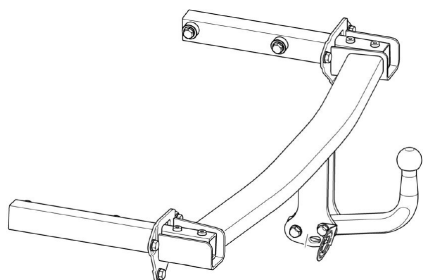

**Результаты подбора на сайте**

**313171600001**

Оригинальный Фаркоп Mercedes A-class для автомобиля с 2004- Минивэн кузов W169 съёмный шар на двух болтах максимальная горизонтальная нагрузка на шар 1500кг, вертикальная – 80 кг. Электрика не входит в комплект.