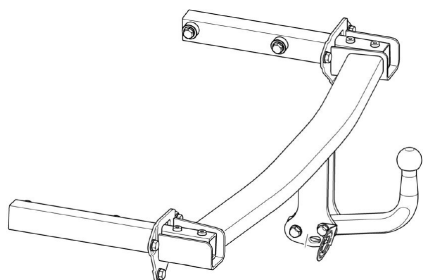

Результаты подбора на сайте

313171600001

Оригинальный Фаркоп Mercedes A-class для автомобиля с 2004- Минивэн кузов W169 съёмный шар на двух болтах максимальная горизонтальная нагрузка на шар 1500кг, вертикальная – 80 кг. Электрика не входит в комплект.