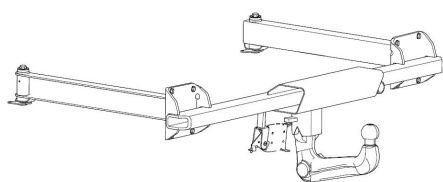

**Результаты подбора на сайте**

**305276600001**

Оригинальный фаркоп для А8 с 2002–2010 включая S-line и Quattro. легкосъёмный шар, максимальная горизонтальная нагрузка на шар 2430 кг, вертикальная 95кг. Электрика не входит в комплект.