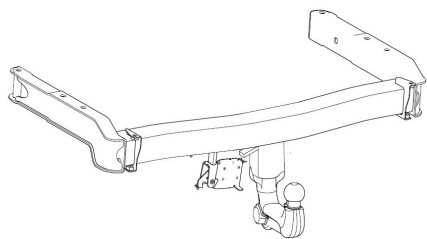

Результаты подбора на сайте

305225600001

Оригинальный фаркоп для авто с 2000 по 2006 год выпуска легкосъёмный шар, максимальная горизонтальная нагрузка на шар 2300кг, вертикальная 95 кг. Электрика не входит в комплект.