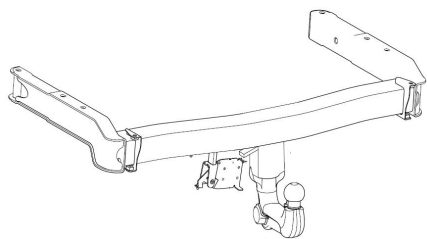

**Результаты подбора на сайте**

**305225600001**

Оригинальный фаркоп для авто с 2000 по 2006 год выпуска легкосъёмный шар, максимальная горизонтальная нагрузка на шар 2300кг, вертикальная 95 кг. Электрика не входит в комплект.