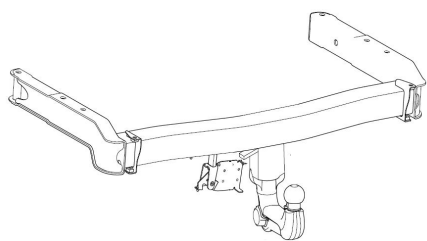

Результаты подбора на сайте

305225600001

Оригинальный фаркоп для авто с 2000 по 2006 год выпуска легкосъёмный шар, максимальная горизонтальная нагрузка на шар 2300кг, вертикальная 95 кг. Электрика не входит в комплект.