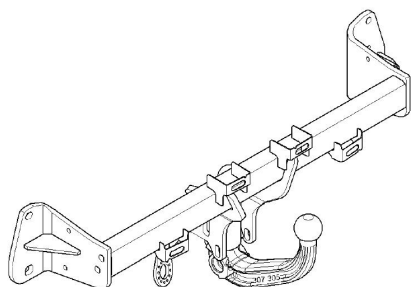

Результаты подбора на сайте

303352600001

Оригинальный фаркоп на BMW Зер в кузове седан и универсал, с легкосъёмным шаром максимальная горизонтальная нагрузка на шар 1800 кг, вертикальная 75кг. Электрика не входит в комплект.