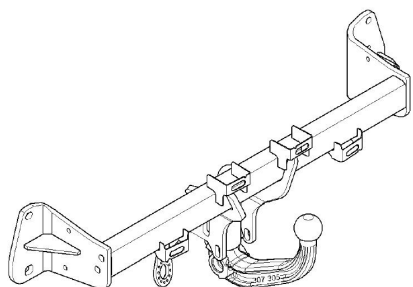

**Результаты подбора на сайте**

**303352600001**

Оригинальный фаркоп на BMW Зер в кузове седан и универсал, с легкосъёмным шаром максимальная горизонтальная нагрузка на шар 1800 кг, вертикальная 75кг. Электрика не входит в комплект.