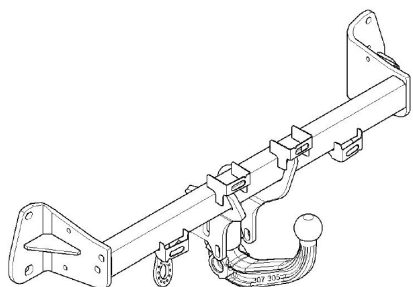

АШС ТК Корпорация Автошинснаб

Результаты подбора на сайте

303352600001

Оригинальный фаркоп на BMW Зер в кузове седан и универсал, с легкосъёмным шаром максимальная горизонтальная нагрузка на шар 1800 кг, вертикальная 75кг. Электрика не входит в комплект.