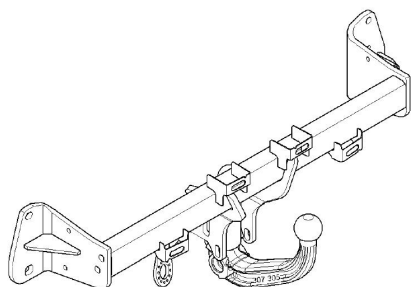

Результаты подбора на сайте

303352600001

Оригинальный фаркоп на BMW Зег в кузове седан и универсал, с легкосъёмным шаром максимальная горизонтальная нагрузка на шар 1800 кг, вертикальная 75кг. Электрика не входит в комплект.