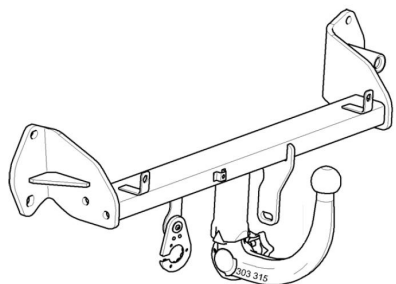

Результаты подбора на сайте

303317600001

303317600001 Оригинальной Фаркоп Westfalia BMW 1er с 2011-выпуска, хетчбэк легкосъёмный шар А40V, максимальная горизонтальная нагрузка на шар 1300 кг, вертикальная 75 кг. Электрика не входит в комплект.