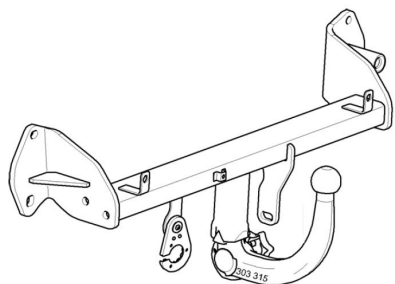

Результаты подбора на сайте

303317600001

303317600001 Оригинальной Фаркоп Westfalia BMW 1er с 2011-выпуска, хетчбэк легкосъёмный шар А40V, максимальная горизонтальная нагрузка на шар 1300 кг, вертикальная 75 кг. Электрика не входит в комплект.